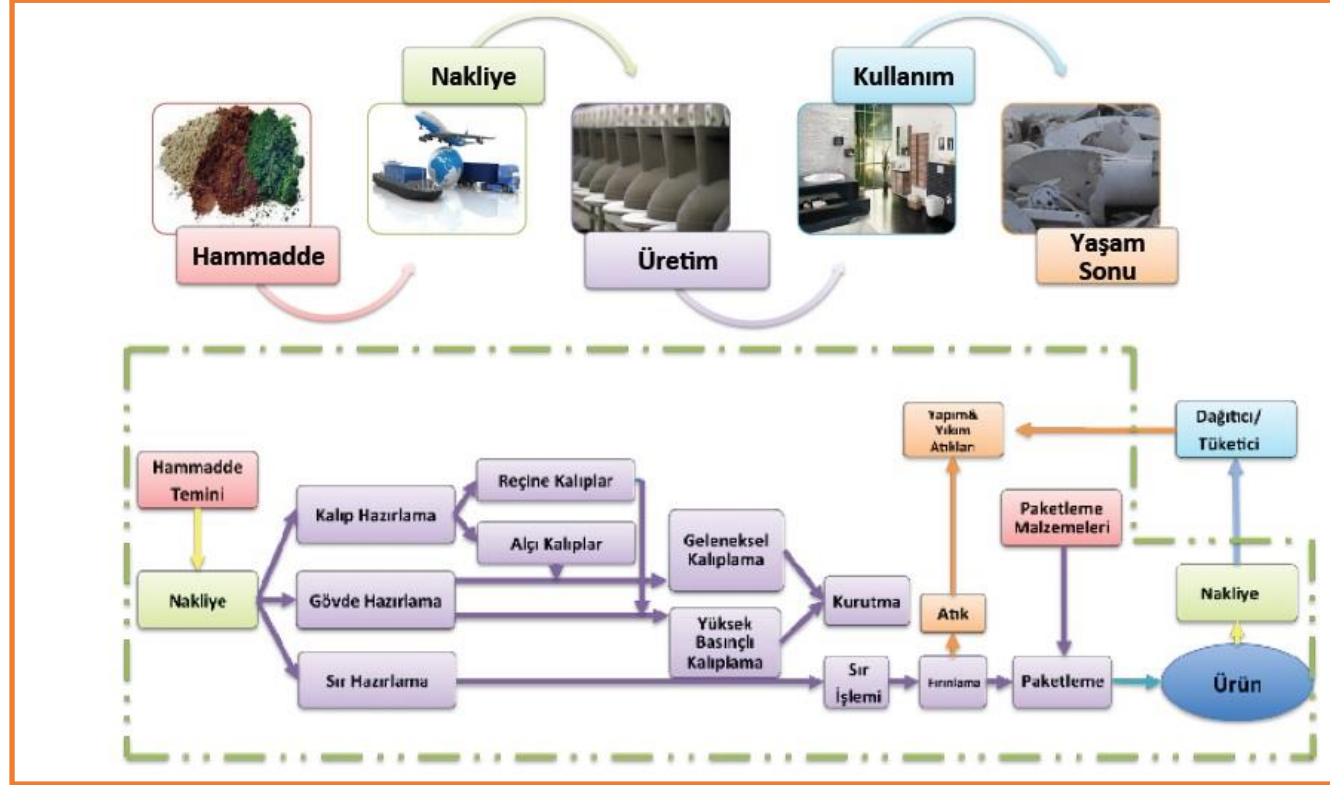

## CREAVİT YAŞAM DÖNGÜSÜ

Hammaddeden Müşteri Kullanım Sonrasına kadar Creavit Ürün Yaşam Döngüsü.

- Creavit ürünlerinizi; kullanım sırasında kırıldığında, değişimi sonrasında, ömrü bittikten sonra bulunduğunuz bölgedeki “Belediyelerin İlgili Atık Toplama Alanı”na bırakınız.
- Creavit ürünlerinizi aldıktan sonra atık olarak çıkan, karton ambalaj ve naylon ambalajları bulunduğunuz bölgedeki “Belediyelerin İlgili Atık Toplama Alanı”na bırakınız.