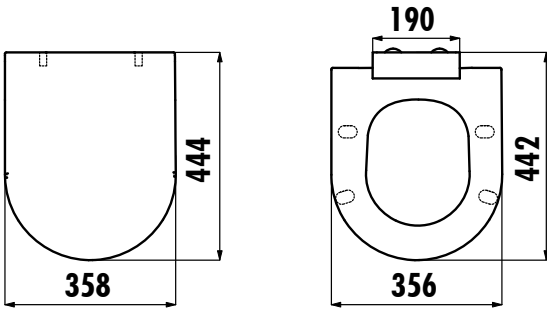

TEKNİK ÇİZİM

ÖZELLİKLER

Creavit önceden haber vermeksizin, ürünlerde ve teknik detaylarda değişiklik yapma hakkını saklı tutar. Renkler gerçekte olduğundan farklı görünebilir.

Kalite Yönetim Sistemi

Müşteri Memnuniyeti Belgesi

Çevre Yönetim Sistemi

İş Sağlığı ve Güvenliği Yönetim Sistemi

LGA

Alman Standartlarına Uygunluk Belgesi

kiwa

Hollanda Standartlarına Uygunluk Belgesi

GOST - R

Rusya Standartlarına Uygunluk Belgesi

UkrSEPRO

Ukrayna Standartlarına Uygunluk Belgesi

İsrail Standartlarına Uygunluk Belgesi

Nijerya Standartlarına Uygunluk Belgesi

Türk Standartlarına Uygunluk Belgesi