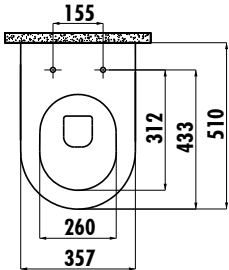

TEKNİK ÇİZİM

Taharet için sadece gizli bağlantı yapılabilir, yandan bağlantı yapılamaz.

ÖZELLİKLER

Creavit önceden haber vermezsiniz, ürünlerde ve teknik detaylarda değişiklik yapma hakkını saklı tutar.

Kalite Yönetim Sistemi

Müşteri Memnuniyeti Belgesi

Çevre Yönetim Sistemi

İş Sağlığı ve Güvenliği Yönetim Sistemi

LGA

Alman Standartlarına Uygunluk Belgesi

kiwa

Hollanda Standartlarına Uygunluk Belgesi

GOST - R

Rusya Standartlarına Uygunluk Belgesi

UKRSEPRO

Ukrayna Standartlarına Uygunluk Belgesi

İsrail Standartlarına Uygunluk Belgesi

Nijerya Standartlarına Uygunluk Belgesi

Türk Standartlarına Uygunluk Belgesi