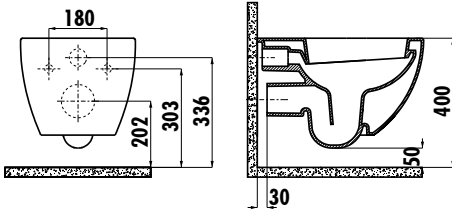

TEKNİK ÇİZİM

Taharet için sadece gizli bağlantı yapılabilir, yandan bağlantı yapılamaz.

ÖZELLİKLER

Creavit önceden haber vermezsiniz, ürünlerde ve teknik detaylarda değişiklik yapma hakkını saklı tutar.

Kalite Yönetim Sistemi

Müşteri Memnuniyeti Belgesi

Çevre Yönetim Sistemi

İş Sağlığı ve Güvenliği Yönetim Sistemi

LGA

Alman Standartlarına Uygunluk Belgesi

kiwa

Hollanda Standartlarına Uygunluk Belgesi

GOST - R

Rusya Standartlarına Uygunluk Belgesi

UKRSEPRO

Ukrayna Standartlarına Uygunluk Belgesi

İsrail Standartlarına Uygunluk Belgesi

Nijerya Standartlarına Uygunluk Belgesi

Türk Standartlarına Uygunluk Belgesi