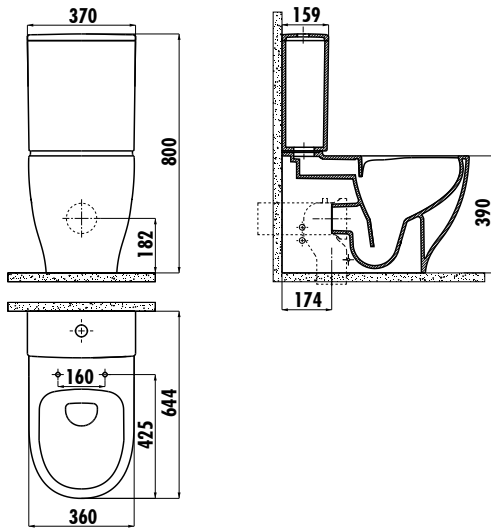

TEKNİK ÇİZİM