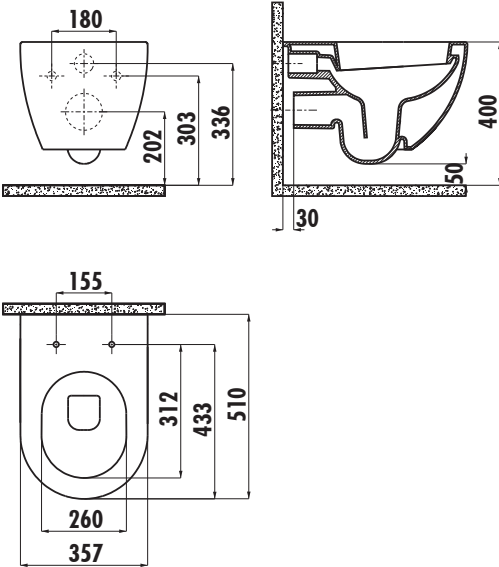

TEKNİK ÇİZİM

ÖZELLİKLER

Taharet ve iç takım için sadece gizli bağlantı yapılabilir, yandan bağlantı yapılamaz.

Creavit önceden haber vermeksizin, ürünlerde ve teknik detaylarda değişiklik yapma hakkını saklı tutar. Renkler gerçekte olduğundan farklı görünebilir.

Kalite Yönetim Sistemi

Müşteri Memnuniyeti Belgesi

Çevre Yönetim Sistemi

İş Sağlığı ve Güvenliği Yönetim Sistemi

LGA

Alman Standartlarına Uygunluk Belgesi

kiwa

Hollanda Standartlarına Uygunluk Belgesi

GOST - R

Rusya Standartlarına Uygunluk Belgesi

UKRSEPRO

Ukrayna Standartlarına Uygunluk Belgesi

İsrail Standartlarına Uygunluk Belgesi

Nijerya Standartlarına Uygunluk Belgesi

Türk Standartlarına Uygunluk Belgesi