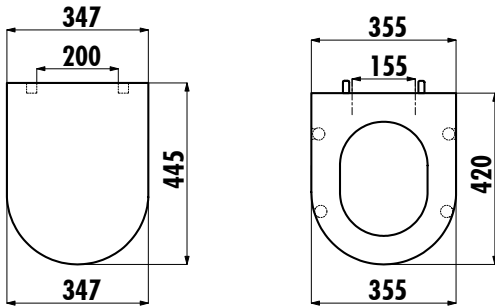

TEKNİK ÇİZİM

ÖZELLİKLER

Creavit önceden haber vermeksizin, ürünlerde ve teknik detaylarda değişiklik yapma hakkını saklı tutar. Renkler gerçekte olduğundan farklı görünebilir.

Kalite Yönetim Sistemi

Müşteri Memnuniyeti Belgesi

Çevre Yönetim Sistemi

İş Sağlığı ve Güvenliği Yönetim Sistemi

LGA

Alman Standartlarına Uygunluk Belgesi

kiwa

Hollanda Standartlarına Uygunluk Belgesi

GOST - R

Rusya Standartlarına Uygunluk Belgesi

UKRSEPRO

Ukrayna Standartlarına Uygunluk Belgesi

İsrail Standartlarına Uygunluk Belgesi

Nijerya Standartlarına Uygunluk Belgesi

Türk Standartlarına Uygunluk Belgesi