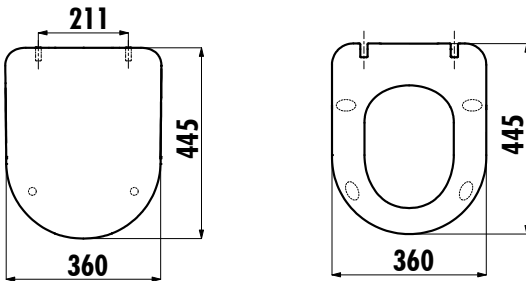

TEKNİK ÇİZİM

ÖZELLİKLER

Creavit önceden haber vermeksizin, ürünlerde ve teknik detaylarda değişiklik yapma hakkını saklı tutar. Renkler gerçekte olduğundan farklı görünebilir.

Kalite Yönetim Sistemi

Müşteri Memnuniyeti Belgesi

Çevre Yönetim Sistemi

İş Sağlığı ve Güvenliği Yönetim Sistemi

LGA

Alman Standartlarına Uygunluk Belgesi

kiwa

Hollanda Standartlarına Uygunluk Belgesi

GOST - R

Rusya Standartlarına Uygunluk Belgesi

UkrSEPRO

Ukrayna Standartlarına Uygunluk Belgesi

İsrail Standartlarına Uygunluk Belgesi

Nijerya Standartlarına Uygunluk Belgesi

Türk Standartlarına Uygunluk Belgesi