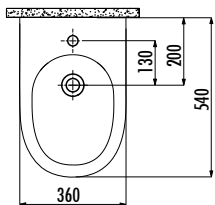

TEKNİK ÇİZİM

ÖZELLİKLER

Creavit önceden haber vermeksizin, ürünlerde ve teknik detaylarda değişiklik yapma hakkını saklı tutar.

Kalite Yönetim Sistemi

Müşteri Memnuniyeti Belgesi

Çevre Yönetim Sistemi

İş Sağlığı ve Güvenliği Yönetim Sistemi

LGA

Alman Standartlarına Uygunluk Belgesi

kiwa

Hollanda Standartlarına Uygunluk Belgesi

GOST - R

Rusya Standartlarına Uygunluk Belgesi

UKRSEPRO

Ukrayna Standartlarına Uygunluk Belgesi

İsrail Standartlarına Uygunluk Belgesi

Nijerya Standartlarına Uygunluk Belgesi

Türk Standartlarına Uygunluk Belgesi