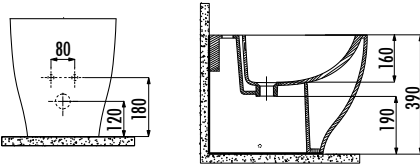

TEKNİK ÇİZİM

ÖZELLİKLER

Creavit önceden haber vermeksizin, ürünlerde ve teknik detaylarda değişiklik yapma hakkını saklı tutar.

Kalite Yönetim Sistemi

Müşteri Memnuniyeti Belgesi

Çevre Yönetim Sistemi

İş Sağlığı ve Güvenliği Yönetim Sistemi

LGA

Alman Standartlarına Uygunluk Belgesi

kiwa

Hollanda Standartlarına Uygunluk Belgesi

GOST - R

Rusya Standartlarına Uygunluk Belgesi

UKRSEPRO

Ukrayna Standartlarına Uygunluk Belgesi

İsrail Standartlarına Uygunluk Belgesi

Nijerya Standartlarına Uygunluk Belgesi

Türk Standartlarına Uygunluk Belgesi